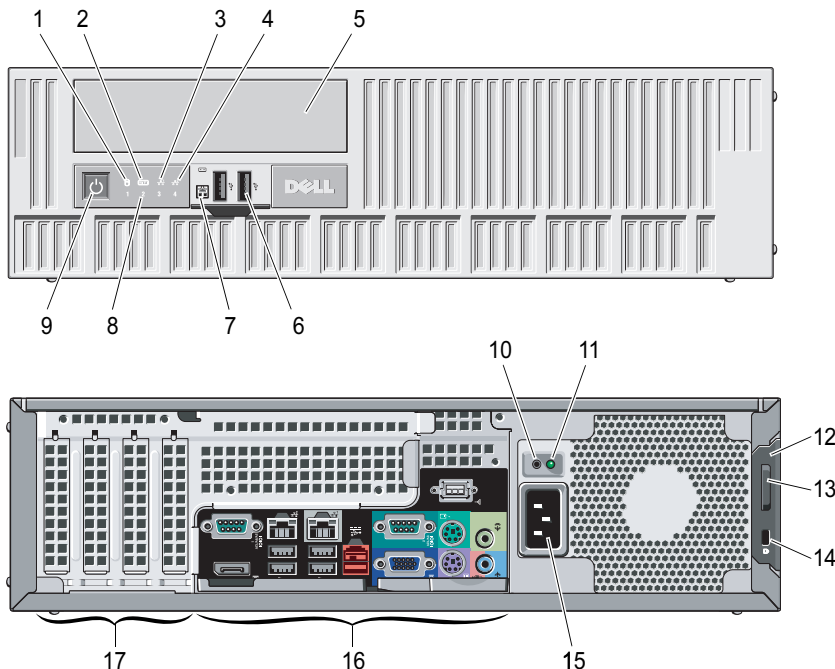

- 1 λυχνία δραστηριότητας μονάδας δίσκου
- 2 λυχνία δραστηριότητας Wi-Fi
- 3 λυχνία δραστηριότητας δικτύου 1
- 4 λυχνία δραστηριότητας δικτύου 2
- 5 φαντίο μονάδας DVD
- 6 θύρες USB 2.0 (2)
- 7 εξωτερική υποδοχή κουμπιού λειτουργίας
- 8 λυχνίες διαγνωστικού προγράμματος (4)
- 9 κουμπί τροφοδοσίας, λυχνία ένδειξης τροφοδοσίας
- 10 διαγνωστικό κουμπί τροφοδοτικού
- 11 διαγνωστική λυχνία τροφοδοτικού
- 12 ασφάλεια απελευθέρωσης καλύμματος
- 13 κρίκος κλειδαριάς
- 14 υποδοχή καλωδίου ασφαλείας
- 15 βύσμα καλωδίου τροφοδοσίας
- 16 θύρες πίσω πλευράς
- 17 υποδοχές καρτών επέκτασης (4)

Επιτραπέζιος υπολογιστής και μικρός υπολογιστής Small Form Factor — Πίσω πλαίσιο

- 1 σεριακός σύνδεσμος 1
- 2 λυχνία ακεραιότητας σύνδεσης 2
- 3 υποδοχή προσαρμογέα δικτύου 2
- 4 λυχνία δραστηριότητας δικτύου 2
- 5 λυχνία ακεραιότητας σύνδεσης 1
- 6 υποδοχή προσαρμογέα δικτύου 1
- 7 λυχνία δραστηριότητας δικτύου 1
- 8 σεριακός σύνδεσμος 2
- 9 σύνδεσμος Wi-Fi
- 10 υποδοχή ποντικιού PS/2
- 11 θύρα line-out
- 12 σύνδεσμος εισόδου γραμμής/μικροφώνου
- 13 υποδοχή πληκτρολογίου PS/2
- 14 θύρα VGA
- 15 θύρα USB 2.0 με τροφοδοσία 24V
- 16 θύρες USB 2.0 (4)
- 17 DisplayPort