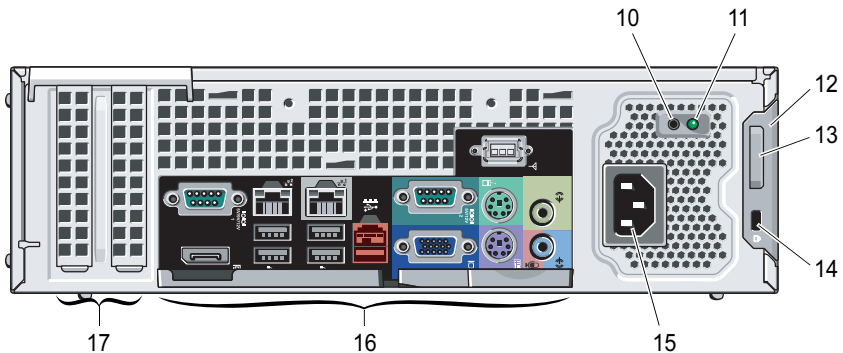

Υπολογιστής Small Form Factor — Μπροστινή και πίσω όψη

1. 1 λυχνία δραστηριότητας μονάδας δίσκου
2. 2 λυχνία δραστηριότητας Wi-Fi
3. 3 λυχνία δραστηριότητας δικτύου 1
4. 4 λυχνία δραστηριότητας δικτύου 2
5. 5 φαντίο μονάδας DVD
6. 6 θύρες USB 2.0 (2)
7. 7 εξωτερική υποδοχή κουμπιού λειτουργίας
8. 8 λυχνίες διαγνωστικού προγράμματος (4)
9. 9 κουμπί τροφοδοσίας, λυχνία ένδειξης τροφοδοσίας
10. 10 διαγνωστικό κουμπί τροφοδοτικού
11. 11 διαγνωστική λυχνία τροφοδοτικού
12. 12 ασφάλεια απελευθέρωσης καλύμματος
13. 13 κρίκος κλειδαριάς
14. 14 υποδοχή καλωδίου ασφαλείας
15. 15 βύσμα καλωδίου τροφοδοσίας
16. 16 θύρες πίσω πλευράς
17. 17 υποδοχές καρτών επέκτασης (2)