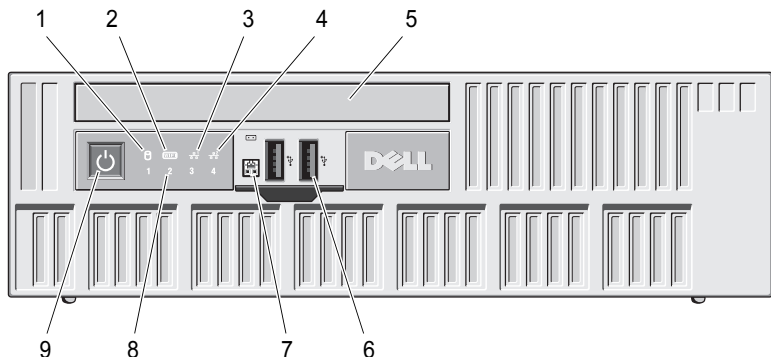

Υπολογιστής Small Form Factor — Μπροστινή και πίσω όψη

1. 1 λυχνία δραστηριότητας μονάδας δίσκου
2. 2 λυχνία δραστηριότητας Wi-Fi
3. 3 λυχνία δραστηριότητας δικτύου 1
4. 4 λυχνία δραστηριότητας δικτύου 2
5. 5 φαντίο μονάδας DVD
6. 6 θύρες USB 2.0 (2)
7. 7 εξωτερική υποδοχή κουμπιού λειτουργίας
8. 8 λυχνίες διαγνωστικού προγράμματος (4)
9. 9 κουμπί τροφοδοσίας, λυχνία ένδειξης τροφοδοσίας
10. 10 διαγνωστικό κουμπί τροφοδοτικού
11. 11 διαγνωστική λυχνία τροφοδοτικού
12. 12 ασφάλεια απελευθέρωσης καλύμματος
13. 13 κρίκος κλειδαριάς
14. 14 υποδοχή καλωδίου ασφαλείας
15. 15 βύσμα καλωδίου τροφοδοσίας
16. 16 θύρες πίσω πλευράς
17. 17 υποδοχές καρτών επέκτασης (2)