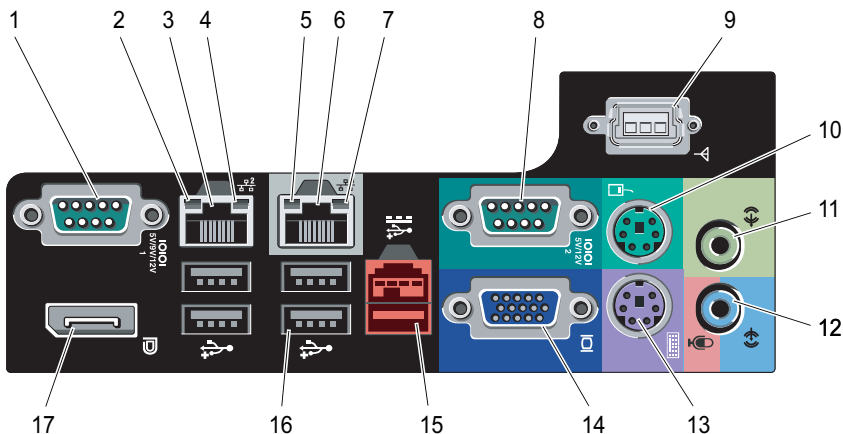

Νοέμβριος 2009

0N790NA00

Υπολογιστής Small Form Factor — Μπροστινή και πίσω όψη

- 1 λυχνία δραστηριότητας μονάδας δίσκου
- 2 λυχνία δραστηριότητας Wi-Fi
- 3 λυχνία δραστηριότητας δικτύου 1
- 4 λυχνία δραστηριότητας δικτύου 2
- 5 φαντίο μονάδας DVD
- 6 θύρες USB 2.0 (2)
- 7 εξωτερική υποδοχή κουμπιού λειτουργίας
- 8 λυχνίες διαγνωστικού προγράμματος (4)
- 9 κουμπί τροφοδοσίας, λυχνία ένδειξης τροφοδοσίας
- 10 διαγνωστικό κουμπί τροφοδοτικού
- 11 διαγνωστική λυχνία τροφοδοτικού
- 12 ασφάλεια απελευθέρωσης καλύμματος
- 13 κρίκος κλειδαριάς
- 14 υποδοχή καλωδίου ασφαλείας
- 15 βύσμα καλωδίου τροφοδοσίας
- 16 θύρες πίσω πλευράς
- 17 υποδοχές καρτών επέκτασης (2)

Επιτραπέζιος υπολογιστής και μικρός υπολογιστής Small Form Factor — Πίσω πλαίσιο

- 1 σεριακός σύνδεσμος 1
- 2 λυχνία ακεραιότητας σύνδεσης 2
- 3 υποδοχή προσαρμογέα δικτύου 2
- 4 λυχνία δραστηριότητας δικτύου 2
- 5 λυχνία ακεραιότητας σύνδεσης 1
- 6 υποδοχή προσαρμογέα δικτύου 1
- 7 λυχνία δραστηριότητας δικτύου 1
- 8 σεριακός σύνδεσμος 2
- 9 σύνδεσμος Wi-Fi
- 10 υποδοχή ποντικιού PS/2
- 11 θύρα line-out
- 12 σύνδεσμος εισόδου γραμμής/μικροφώνου
- 13 υποδοχή πληκτρολογίου PS/2
- 14 θύρα VGA
- 15 θύρα USB 2.0 με τροφοδοσία 24V
- 16 θύρες USB 2.0 (4)
- 17 DisplayPort